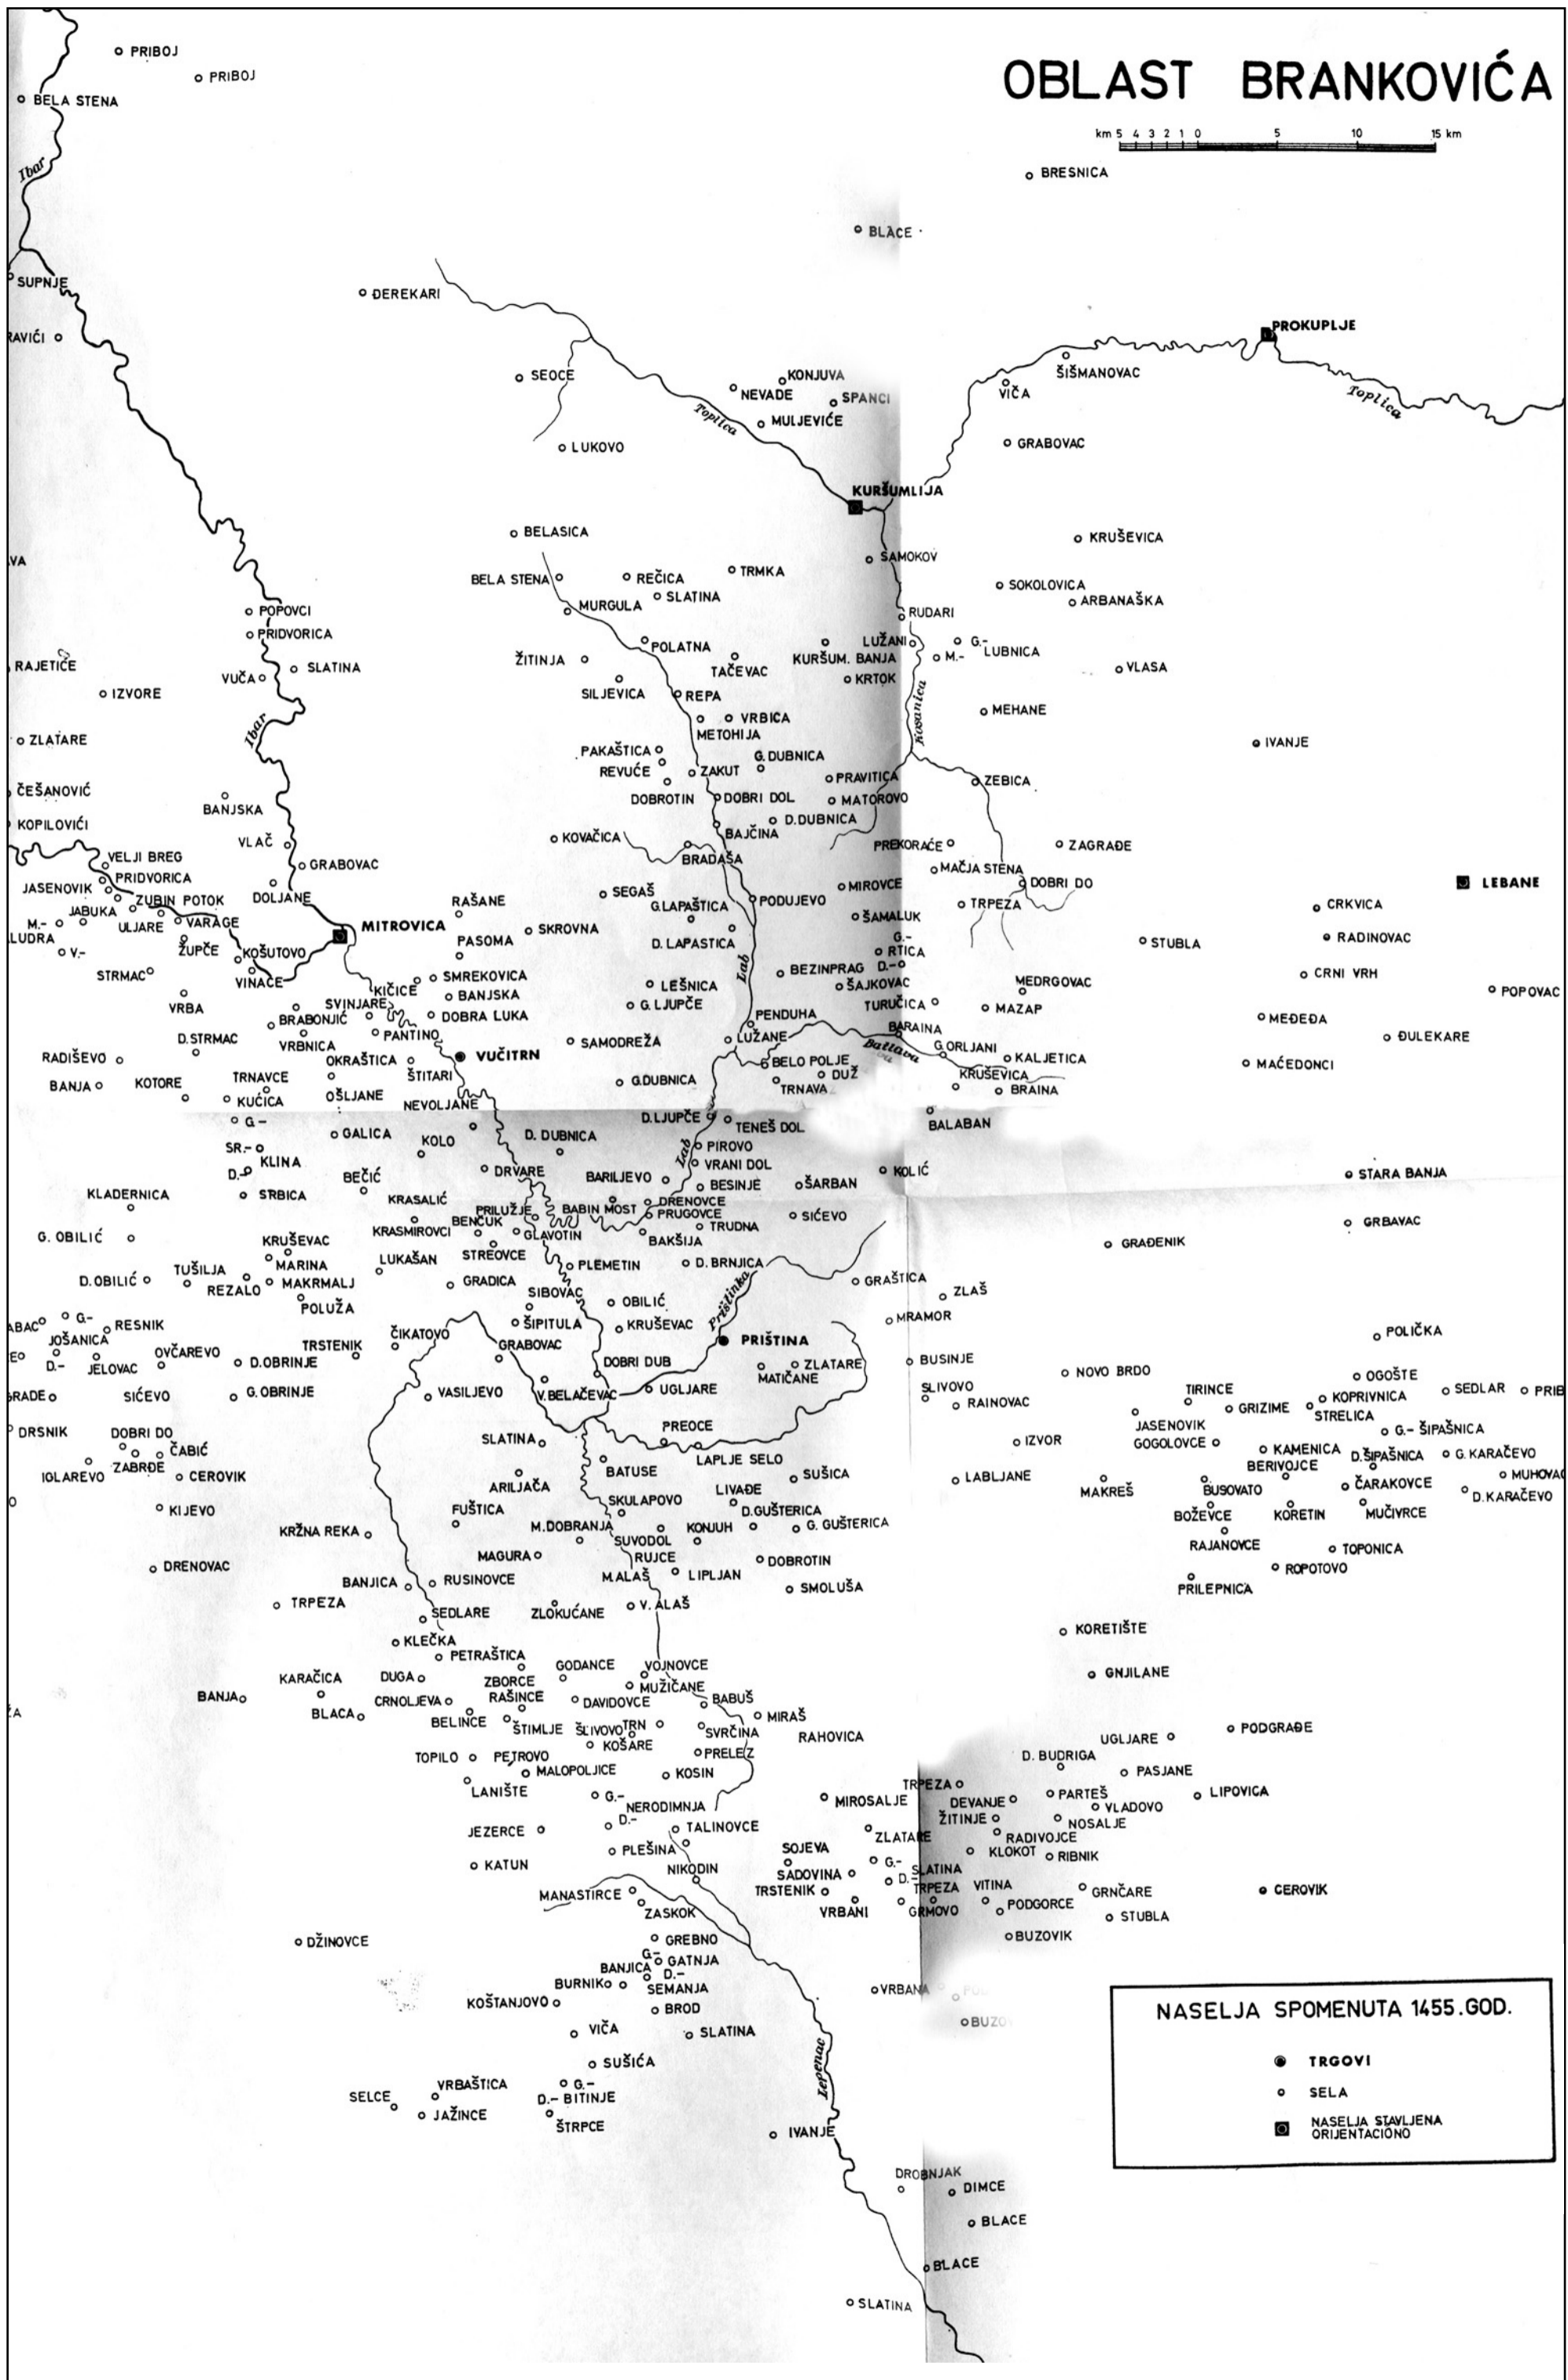

OBLAST BRANKOVIĆA

km 5 4 3 2 1 0 5 10 15 km

NASELJA SPOMENUTA 1455.GOD.

- TRGOVI
- SELA
- NASELJA STAVljena ORIJENTACIONO